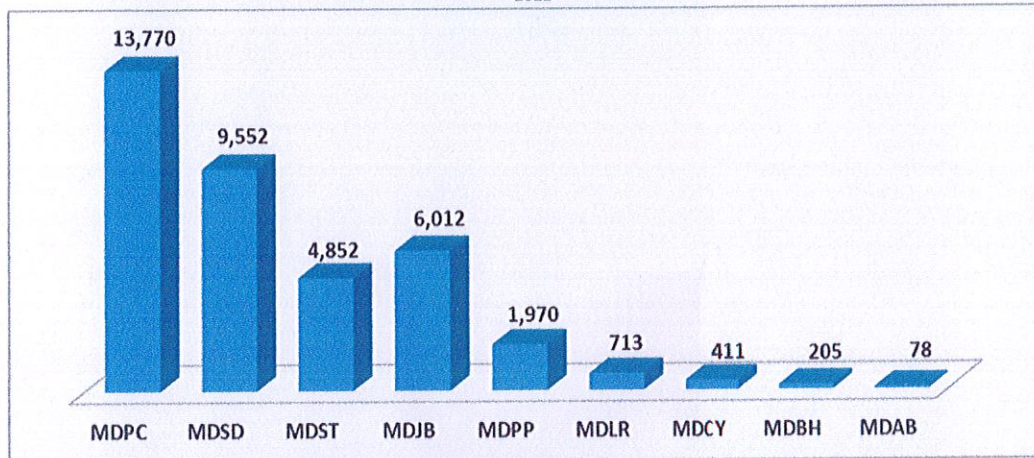

AEROPUERTOS	TOTAL
MDPC	13,770
MDSD	9,552
MDST	4,852
MDJB	6,012
MDPP	1,970
MDLR	713
MDCY	411
MDBH	205
MDAB	78
TOTAL	37,563

Nota: Los vuelos están sujetos a rectificación debido a que la segunda quincena de junio no ha sido conciliada con el IDAC.

GRÁFICO DE DATOS ESTADÍSTICOS DEL TOTAL DE VUELOS POR AEROPUERTOS (ENTRADA Y SALIDA), DEL TRIMESTRE ABRIL-JUNIO 2022

DATOS ESTADÍSTICOS SOBRE LOS ARTÍCULOS INCAUTADOS POR AEROPUERTOS DEL TRIMESTRE ABRIL-JUNIO 2022

AEROPUERTOS	TOTAL
MDSD	5,341
MDPP	3,150
MDPC	3,722
MDST	2,957
MDLR	624
MDJB	203
MDCY	353
MDAB	0
MDBH	0
TOTAL	16,350

GRÁFICO DE DATOS ESTADÍSTICOS SOBRE LOS ARTÍCULOS INCAUTADOS POR AEROPUERTOS DEL TRIMESTRE ABRIL-JUNIO 2022