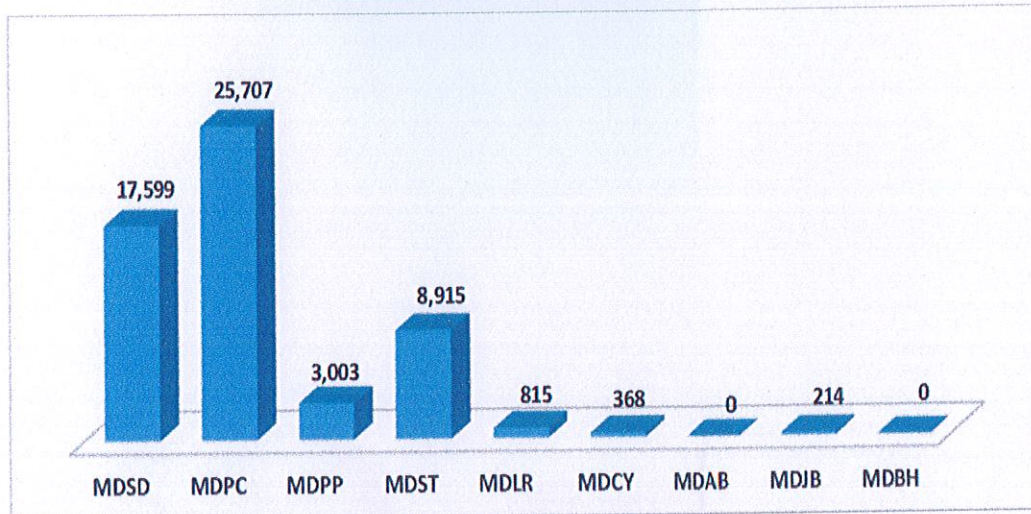

AEROPUERTOS	TOTAL
MDPC	13,770
MDSD	9,552
MDST	4,852
MDJB	6,012
MDPP	1,970
MDLR	713
MDCY	411
MDBH	205
MDAB	78
TOTAL	37,563

Nota: Los vuelos están sujetos a rectificación debido a que la segunda quincena de junio no ha sido conciliada con el IDAC.

GRÁFICO DE DATOS ESTADÍSTICOS DEL TOTAL DE VUELOS POR AEROPUERTOS (ENTRADA Y SALIDA), DEL TRIMESTRE ABRIL-JUNIO 2022

DATOS ESTADÍSTICOS SOBRE LOS ARTÍCULOS INCAUTADOS POR AEROPUERTOS DEL TRIMESTRE ABRIL-JUNIO 2022

AEROPUERTOS	TOTAL
MDSD	5,341
MDPP	3,150
MDPC	3,722
MDST	2,957
MDLR	624
MDJB	203
MDCY	353
MDAB	0
MDBH	0
TOTAL	16,350

GRÁFICO DE DATOS ESTADÍSTICOS SOBRE LOS ARTÍCULOS INCAUTADOS POR AEROPUERTOS DEL TRIMESTRE ABRIL-JUNIO 2022

S.M.C.

AEROPUERTOS	TOTAL
MDS	17,599
MDPC	25,707
MDPP	3,003
MDST	8,915
MDLR	815
MDCY	368
MDAB	0
MDJB	214
MDBH	0
TOTAL	56,621

CUADRO DE DATOS ESTADISTICOS SOBRE LOS ARTÍCULOS BELICOS (ARMAS, CARGADORES, CÁPSULAS, RÉPLICAS Y ARMAS DEPORTIVAS) DEL TRIMESTRE ABRIL-JUNIO 2022