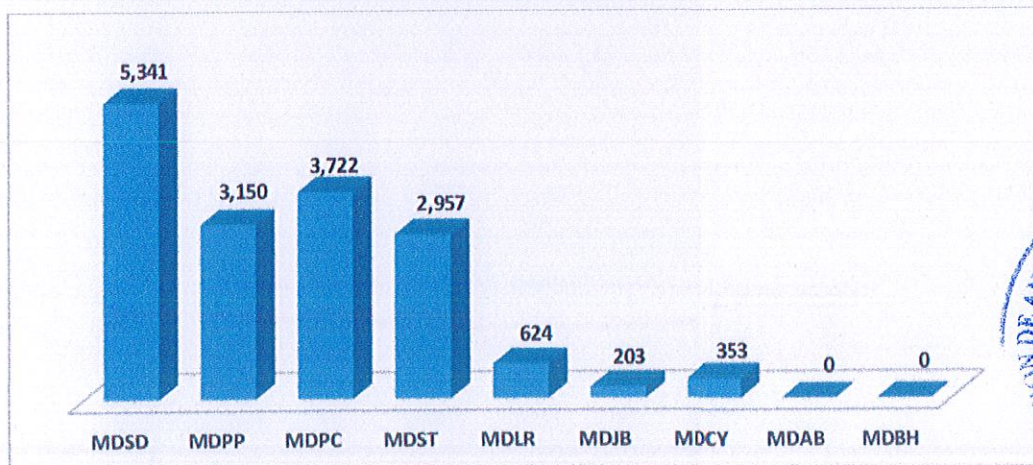

AEROPUERTOS	TOTAL
MDPC	13,770
MDSD	9,552
MDST	4,852
MDJB	6,012
MDPP	1,970
MDLR	713
MDCY	411
MDBH	205
MDAB	78
TOTAL	37,563

Nota: Los vuelos están sujetos a rectificación debido a que la segunda quincena de junio no ha sido conciliada con el IDAC.

GRÁFICO DE DATOS ESTADÍSTICOS DEL TOTAL DE VUELOS POR AEROPUERTOS (ENTRADA Y SALIDA), DEL TRIMESTRE ABRIL-JUNIO 2022

DATOS ESTADÍSTICOS SOBRE LOS ARTÍCULOS INCAUTADOS POR AEROPUERTOS DEL TRIMESTRE ABRIL-JUNIO 2022

AEROPUERTOS	TOTAL
MDSD	5,341
MDPP	3,150
MDPC	3,722
MDST	2,957
MDLR	624
MDJB	203
MDCY	353
MDAB	0
MDBH	0
TOTAL	16,350

GRÁFICO DE DATOS ESTADÍSTICOS SOBRE LOS ARTÍCULOS INCAUTADOS POR AEROPUERTOS DEL TRIMESTRE ABRIL-JUNIO 2022