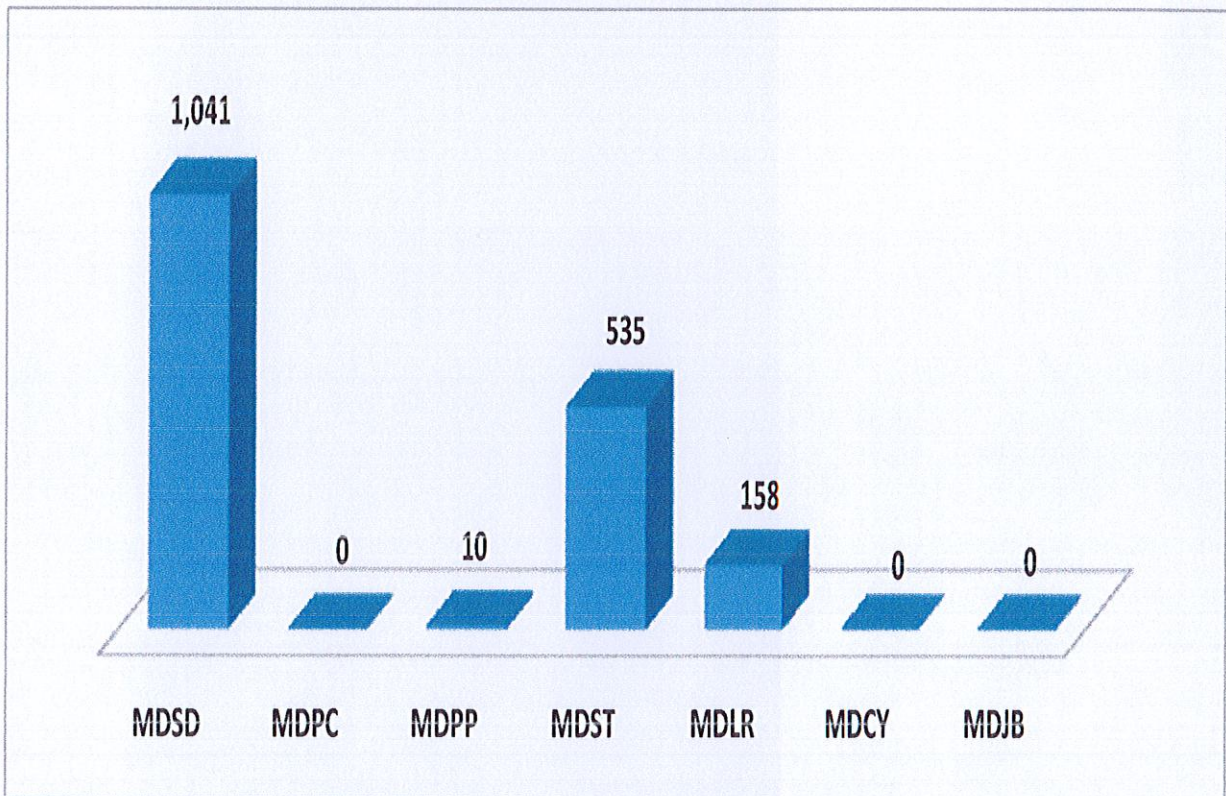

AEROPUERTOS	TOTAL
MDSO	21,414
MDPC	2,328
MDPP	481
MDST	9,638
MDLR	1,526
MDJB	1,619
MDCY	18
MDAB	0
MDBH	22
TOTAL	37,046

Nota: Las cifras del mes de junio están sujetas a verificación.

**GRAFICO DE DATOS ESTADÍSTICOS DE PASAJEROS DE LOS MES ABRIL-JUNIO 2020
(ENTRADA Y SALIDA)**

**DATOS ESTADÍSTICOS DEL TOTAL DE VUELO DE LOS MES ABRIL-JUNIO 2020
(ENTRADA Y SALIDA)**

AEROPUERTOS	TOTAL
MDSO	589
MDPC	326
MDPP	39
MDST	507
MDLR	63
MDJB	1,467
MDCY	2
MDAB	0
MDBH	22
Total	3,015

Nota: Las cifras del mes de junio están sujetas a verificación.

**GRÁFICO DE DATOS ESTADÍSTICOS DEL TOTAL DE VUELOS POR AEROPUERTOS DE LOS MES
ABRIL-JUNIO 2020
(ENTRADA Y SALIDA)**

ESTADÍSTICOS SOBRE LOS ARTÍCULOS INCAUTADOS POR AEROPUERTOS DE LOS MES
ABRIL-JUNIO 2020

AEROPUERTOS	TOTAL
MDSO	186
MDPP	0
MDPC	6
MDST	226
MDLR	251
MDJB	0
MDCY	0
TOTAL	669

PASAJEROS INSPECCIONADOS CON LA MÁQUINA DETECTORA DE TRAZAS DE MÚLTIPLES MODOS (MMTD) DE LOS MES ABRIL-JUNIO 2020

AEROPUERTOS	TOTAL
MDS	1,041
MDPC	0
MDPP	10
MDST	535
MDLR	158
MDCY	0
MDJB	0
TOTAL	1,744