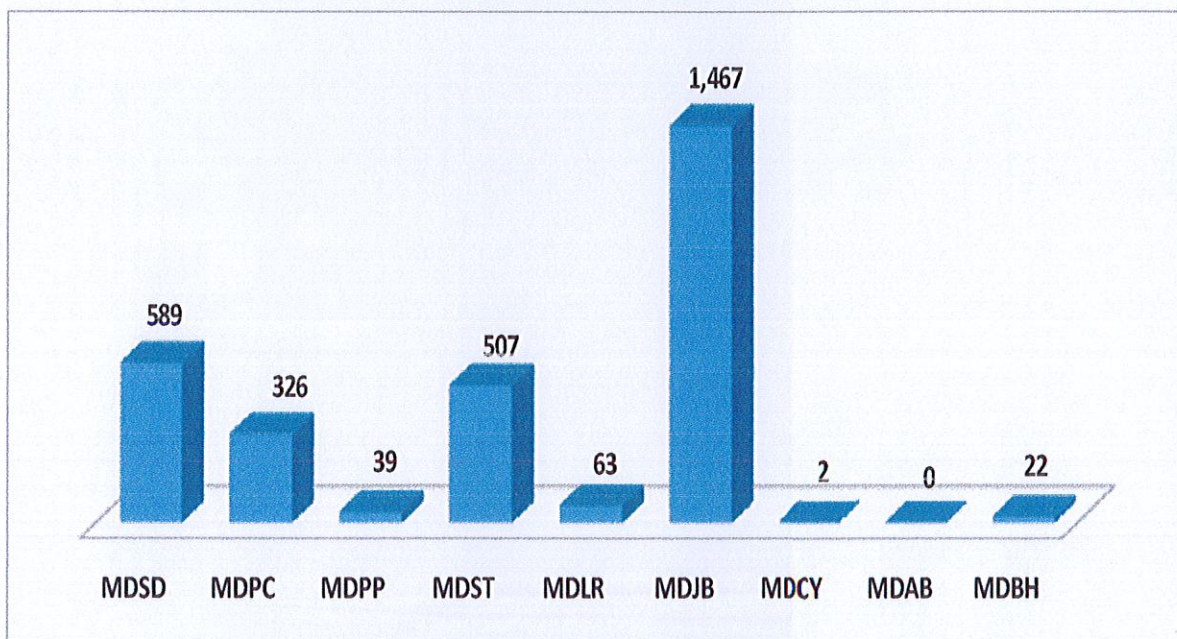

Nota: Las cifras del mes de junio están sujetas a verificación.

**GRÁFICO DE DATOS ESTADÍSTICOS DEL TOTAL DE VUELOS POR AEROPUERTOS DE LOS MES
ABRIL-JUNIO 2020
(ENTRADA Y SALIDA)**