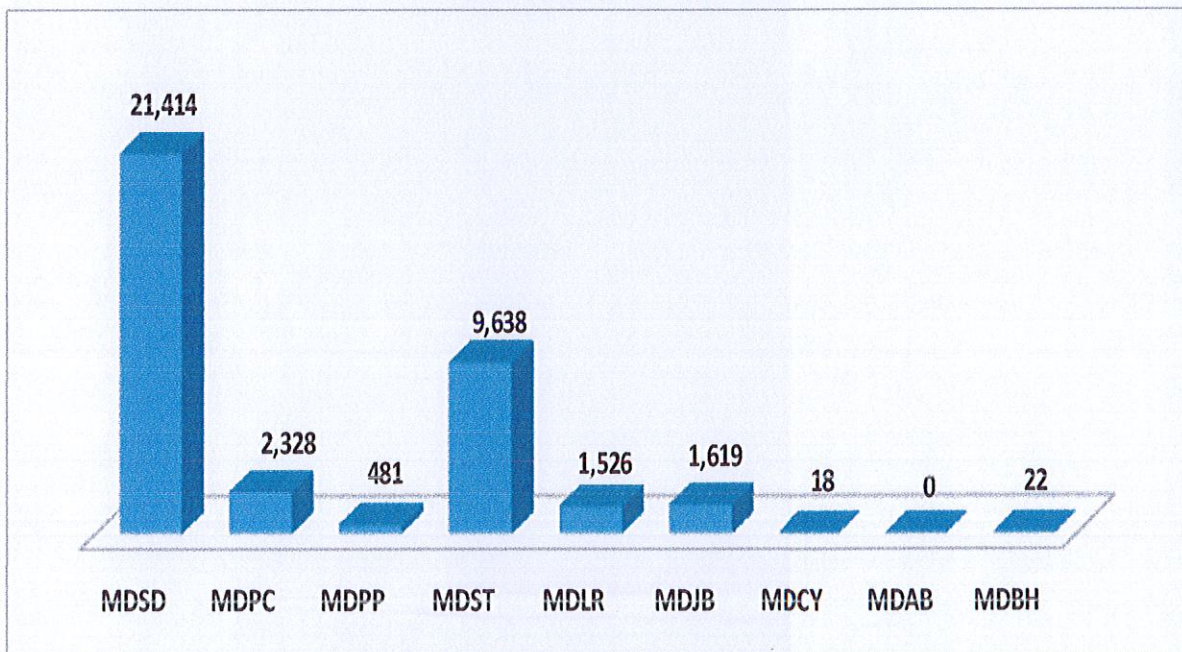

División de Análisis de la Información
Dirección de Operaciones, CESAC

**ESTADÍSTICAS OPERACIONALES DEL CUERPO ESPECIALIZADO EN SEGURIDAD
AEROPORTUARIA Y DE LA AVIACION CIVIL (CESAC)**

**DATOS ESTADÍSTICOS DE PASAJEROS DE LOS MES ABRIL-JUNIO 2020
(ENTRADA Y SALIDA)**

AEROPUERTOS	TOTAL
MDSO	21,414
MDPC	2,328
MDPP	481
MDST	9,638
MDLR	1,526
MDJB	1,619
MDCY	18
MDAB	0
MDBH	22
TOTAL	37,046

Nota: Las cifras del mes de junio están sujetas a verificación.

**GRAFICO DE DATOS ESTADÍSTICOS DE PASAJEROS DE LOS MES ABRIL-JUNIO 2020
(ENTRADA Y SALIDA)**

**DATOS ESTADÍSTICOS DEL TOTAL DE VUELO DE LOS MES ABRIL-JUNIO 2020
(ENTRADA Y SALIDA)**

AEROPUERTOS	TOTAL
MDSO	589
MDPC	326
MDPP	39
MDST	507
MDLR	63
MDJB	1,467
MDCY	2
MDAB	0
MDBH	22
Total	3,015

Nota: Las cifras del mes de junio están sujetas a verificación.