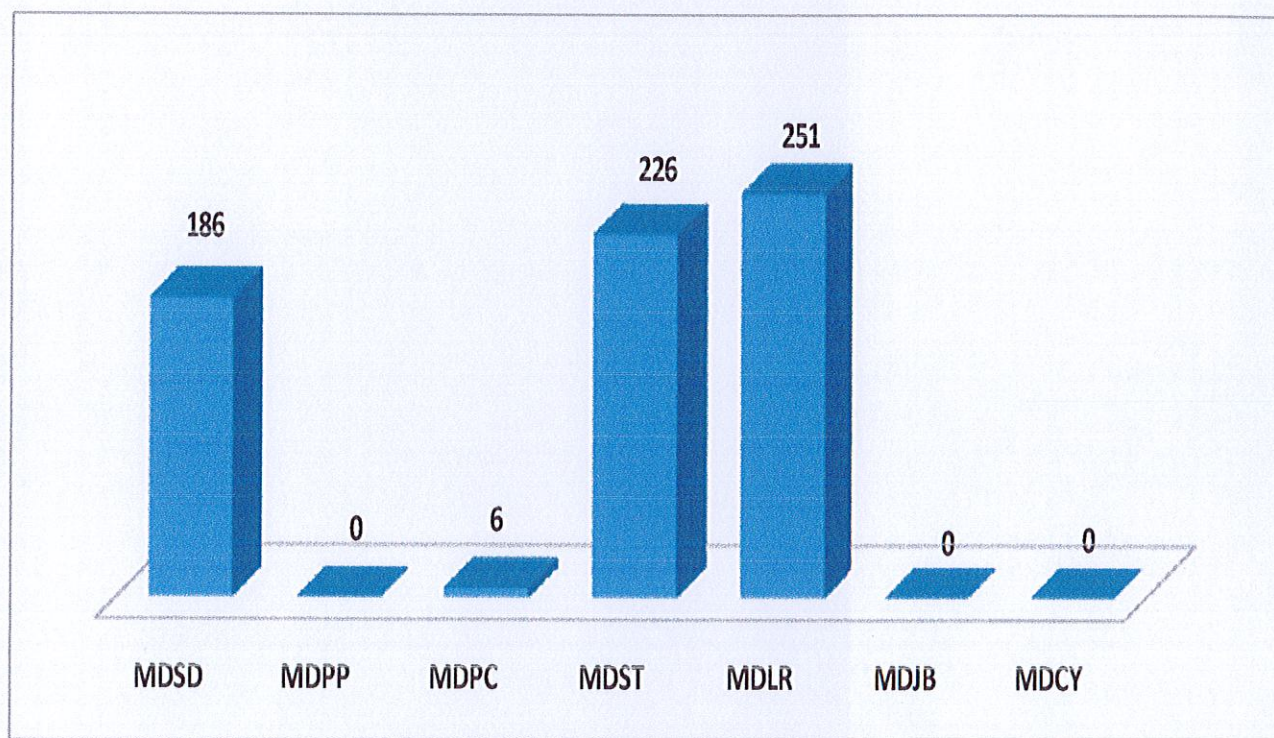

AEROPUERTOS	TOTAL
MDSO	21,414
MDPC	2,328
MDPP	481
MDST	9,638
MDLR	1,526
MDJB	1,619
MDCY	18
MDAB	0
MDBH	22
TOTAL	37,046

Nota: Las cifras del mes de junio están sujetas a verificación.

**GRAFICO DE DATOS ESTADÍSTICOS DE PASAJEROS DE LOS MES ABRIL-JUNIO 2020
(ENTRADA Y SALIDA)**

**DATOS ESTADÍSTICOS DEL TOTAL DE VUELO DE LOS MES ABRIL-JUNIO 2020
(ENTRADA Y SALIDA)**

AEROPUERTOS	TOTAL
MDSO	589
MDPC	326
MDPP	39
MDST	507
MDLR	63
MDJB	1,467
MDCY	2
MDAB	0
MDBH	22
Total	3,015

Nota: Las cifras del mes de junio están sujetas a verificación.

**GRÁFICO DE DATOS ESTADÍSTICOS DEL TOTAL DE VUELOS POR AEROPUERTOS DE LOS MES
ABRIL-JUNIO 2020
(ENTRADA Y SALIDA)**

ESTADÍSTICOS SOBRE LOS ARTÍCULOS INCAUTADOS POR AEROPUERTOS DE LOS MES
ABRIL-JUNIO 2020

AEROPUERTOS	TOTAL
MDSO	186
MDPP	0
MDPC	6
MDST	226
MDLR	251
MDJB	0
MDCY	0
TOTAL	669

PASAJEROS INSPECCIONADOS CON LA MÁQUINA DETECTORA DE TRAZAS DE MÚLTIPLES MODOS (MMTD) DE LOS MES ABRIL-JUNIO 2020

AEROPUERTOS	TOTAL
MDS	1,041
MDPC	0
MDPP	10
MDST	535
MDLR	158
MDCY	0
MDJB	0
TOTAL	1,744