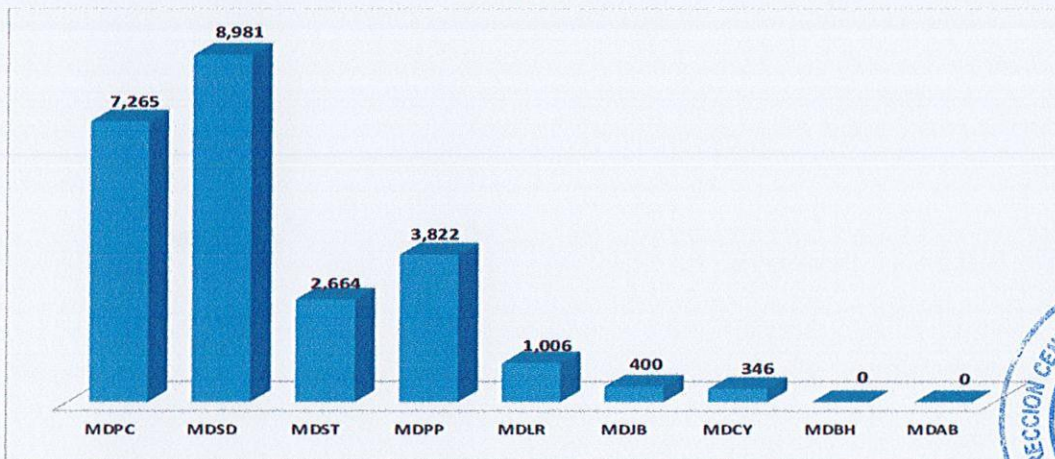

GRÁFICO DE DATOS ESTADISTICOS SOBRE LOS ARTÍCULOS INCAUTADOS POR AEROPUERTOS DEL TRIMESTRE OCTUBRE-DICIEMBRE 2023