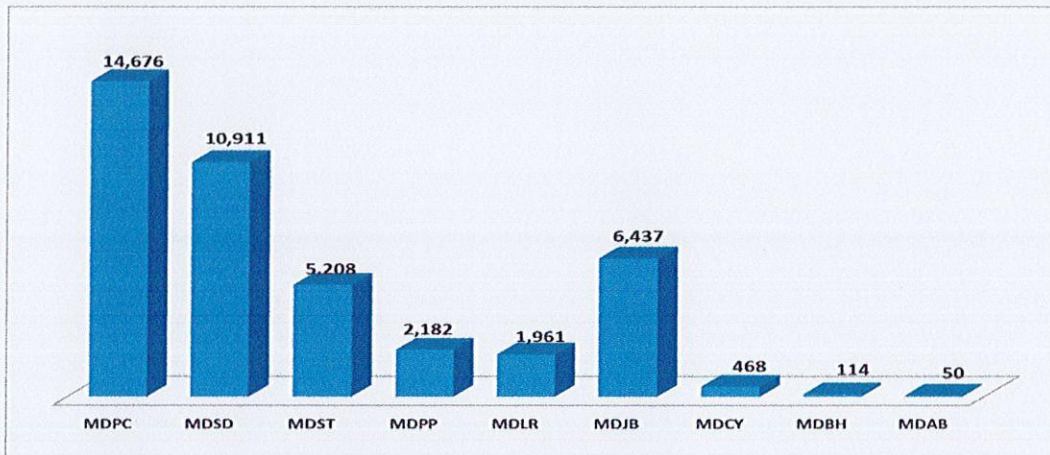

DATOS ESTADISTICOS SOBRE LOS ARTÍCULOS INCAUTADOS POR AEROPUERTOS DEL TRIMESTRE OCTUBRE-DICIEMBRE 2023

AEROPUERTOS	TOTAL
MDPC	14,676
MDSO	10,911
MDST	5,208
MDPP	2,182
MDLR	1,961
MDJB	6,437
MDCY	468
MDBH	114
MDAB	50
TOTAL	42,007

Nota: Los vuelos están sujetos a rectificación debido a que la segunda quincena de diciembre no ha sido conciliada con el IDAC.

GRÁFICO DE DATOS ESTADISTICOS DEL TOTAL DE VUELOS POR AEROPUERTOS (ENTRADA Y SALIDA), DEL TRIMESTRE OCTUBRE-DICIEMBRE 2023