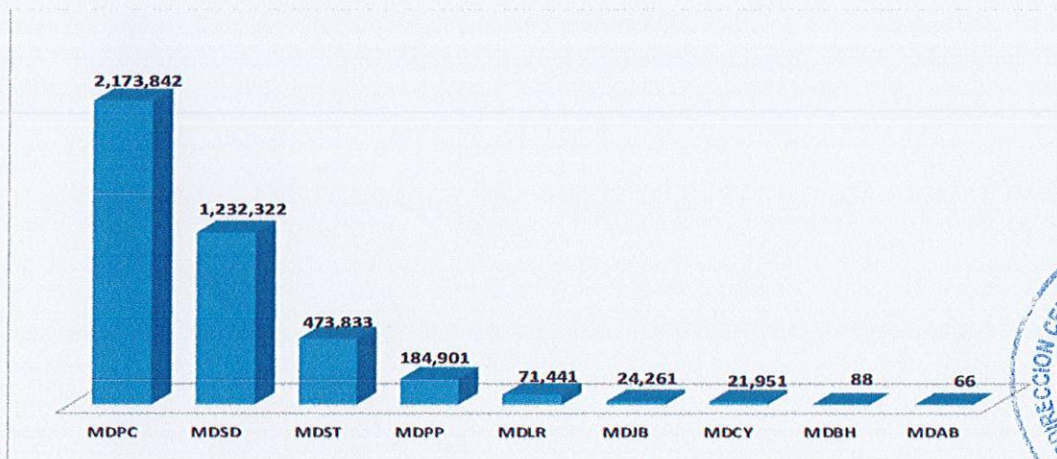

CUERPO ESPECIALIZADO EN SEGURIDAD AEROPORTUARIA Y DE LA AVIACIÓN CIVIL (CESAC)

Dirección de Operaciones del CESAC Estadísticas Operacionales del Trimestre OCTUBRE-DICIEMBRE 2023

“La seguridad es responsabilidad de todos”

ESTADÍSTICAS OPERACIONALES DEL CUERPO ESPECIALIZADO EN SEGURIDAD
AEROPORTUARIA Y DE LA AVIACIÓN CIVIL (CESAC)

DATOS ESTADÍSTICOS DE PASAJEROS (ENTRADA Y SALIDA) DEL TRIMESTRE OCTUBRE-DICIEMBRE 2023

AEROPUERTOS	TOTAL
MDPC	2,173,842
MDSO	1,232,322
MDST	473,833
MDPP	184,901
MDLR	71,441
MDJB	24,261
MDCY	21,951
MDBH	88
MDAB	66
TOTAL	4,182,705

Nota: Los pasajeros están sujetos a rectificación debido a que la segunda quincena de diciembre no ha sido conciliada con el IDAC.

GRAFICO DE DATOS ESTADÍSTICOS DE PASAJEROS (ENTRADA Y SALIDA) DEL TRIMESTRE OCTUBRE-DICIEMBRE 2023

S.M.C.

AEROPUERTOS	TOTAL
MDPC	14,676
MDSO	10,911
MDST	5,208
MDPP	2,182
MDLR	1,961
MDJB	6,437
MDCY	468
MDBH	114
MDAB	50
TOTAL	42,007

Nota: Los vuelos están sujetos a rectificación debido a que la segunda quincena de diciembre no ha sido conciliada con el IDAC.