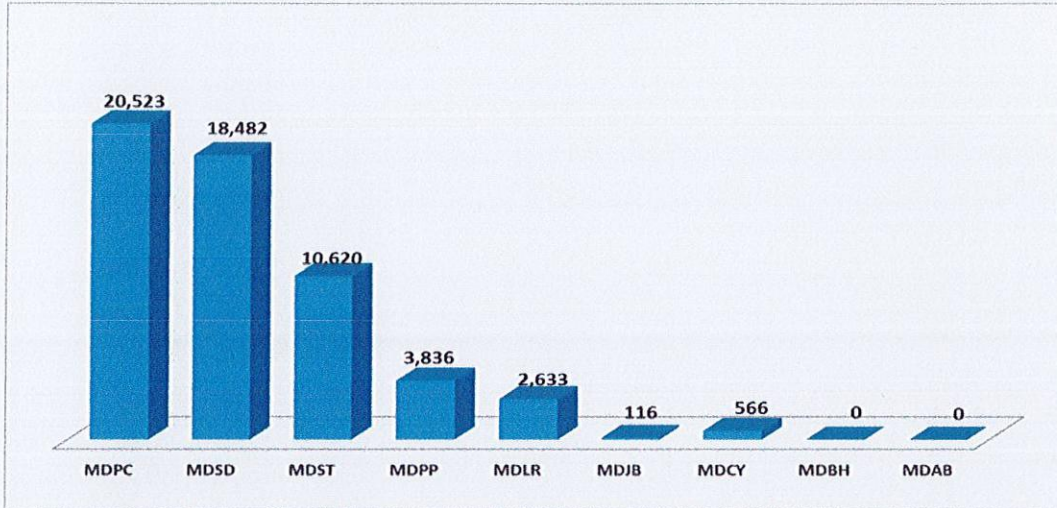

S.M.C.

AEROPUERTOS	TOTAL
MDPC	14,676
MDSO	10,911
MDST	5,208
MDPP	2,182
MDLR	1,961
MDJB	6,437
MDCY	468
MDBH	114
MDAB	50
TOTAL	42,007

Nota: Los vuelos están sujetos a rectificación debido a que la segunda quincena de diciembre no ha sido conciliada con el IDAC.

GRÁFICO DE DATOS ESTADISTICOS DEL TOTAL DE VUELOS POR AEROPUERTOS (ENTRADA Y SALIDA), DEL TRIMESTRE OCTUBRE-DICIEMBRE 2023

DATOS ESTADISTICOS SOBRE LOS ARTÍCULOS INCAUTADOS POR AEROPUERTOS DEL TRIMESTRE OCTUBRE-DICIEMBRE 2023

AEROPUERTOS	TOTAL
MDPC	7,265
MDSO	8,981
MDST	2,664
MDPP	3,822
MDLR	1,006
MDJB	400
MDCY	346
MDBH	0
MDAB	0
TOTAL	24,484

GRÁFICO DE DATOS ESTADISTICOS SOBRE LOS ARTÍCULOS INCAUTADOS POR AEROPUERTOS DEL TRIMESTRE OCTUBRE-DICIEMBRE 2023

g.H.C.

PASAJEROS INSPECCIONADOS CON LA MÁQUINA DETECTORA DE TRAZAS DE MÚLTIPLES MODOS (MMTD) DEL TRIMESTRE OCTUBRE-DICIEMBRE 2023

AEROPUERTOS	TOTAL
MDPC	20,523
MDSO	18,482
MDST	10,620
MDPP	3,836
MDLR	2,633
MDJB	116
MDCY	566
MDBH	0
MDAB	0
TOTAL	56,776